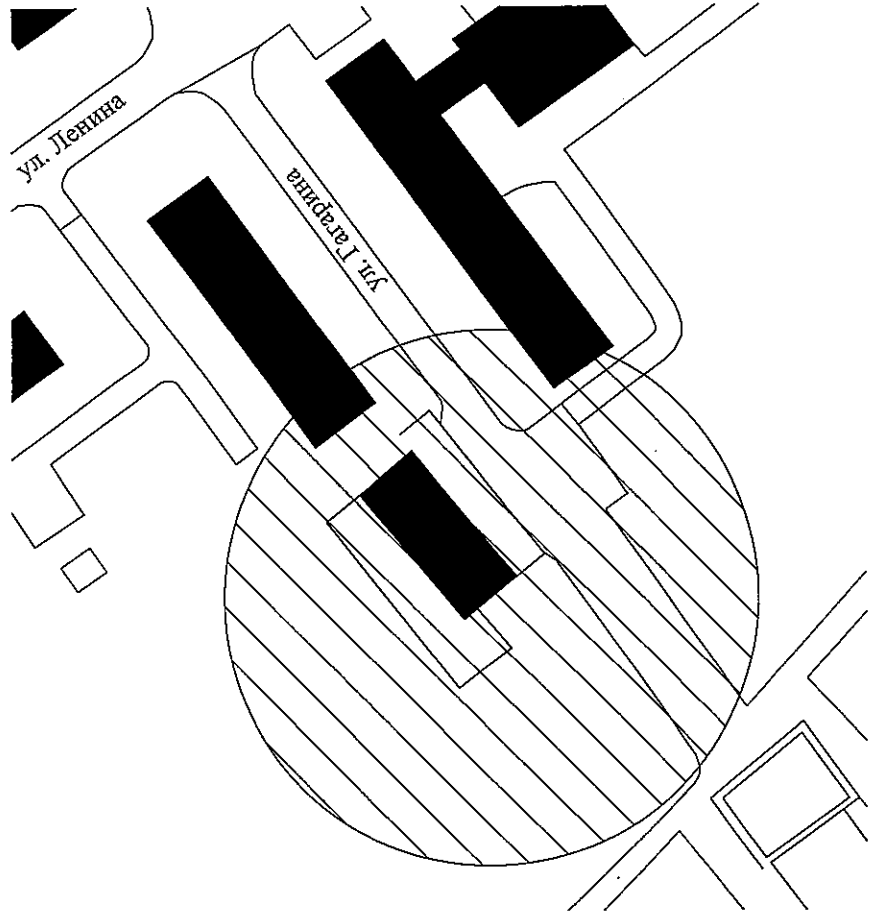

границ прилегающей территории

объект: Стоматологический кабинет ООО "Витадент"

адрес: Архангельская область, г. Мирный, ул. Ломоносова, 9 А

Масштаб 1:1000

- прилегающая территория

Схема № 21

границ прилегающей территории

объект: Стоматологический кабинет ООО "Медицина Стом Плюс"

адрес: Архангельская область, г. Мирный, ул. Гагарина, 1 А

Масштаб 1:1000

- прилегающая территория