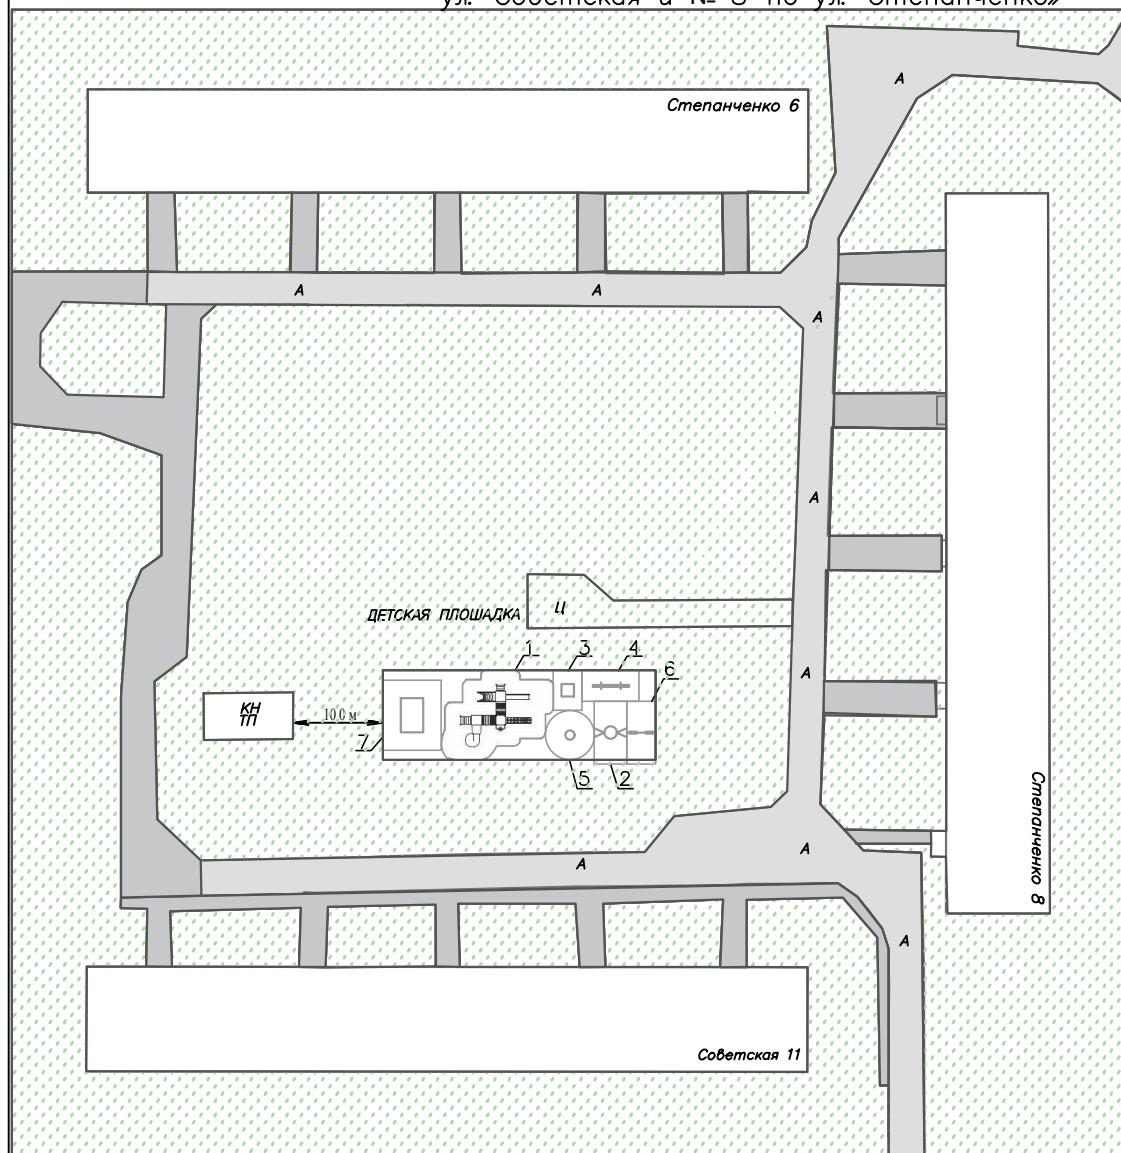

ПЛАН БЛАГОУСТРОЙСТВА ТЕРРИТОРИИ
«Общественная территория между домами № 11 по
ул. Советская и № 8 по ул. Степанченко»

Наименование	Схема установки	Изделие
1. Детский игровой комплекс		
2. Качель		
3. Песочница		
4. Качалка		
5. Карусель		
6. Качель		
7. Спортивный комплекс		