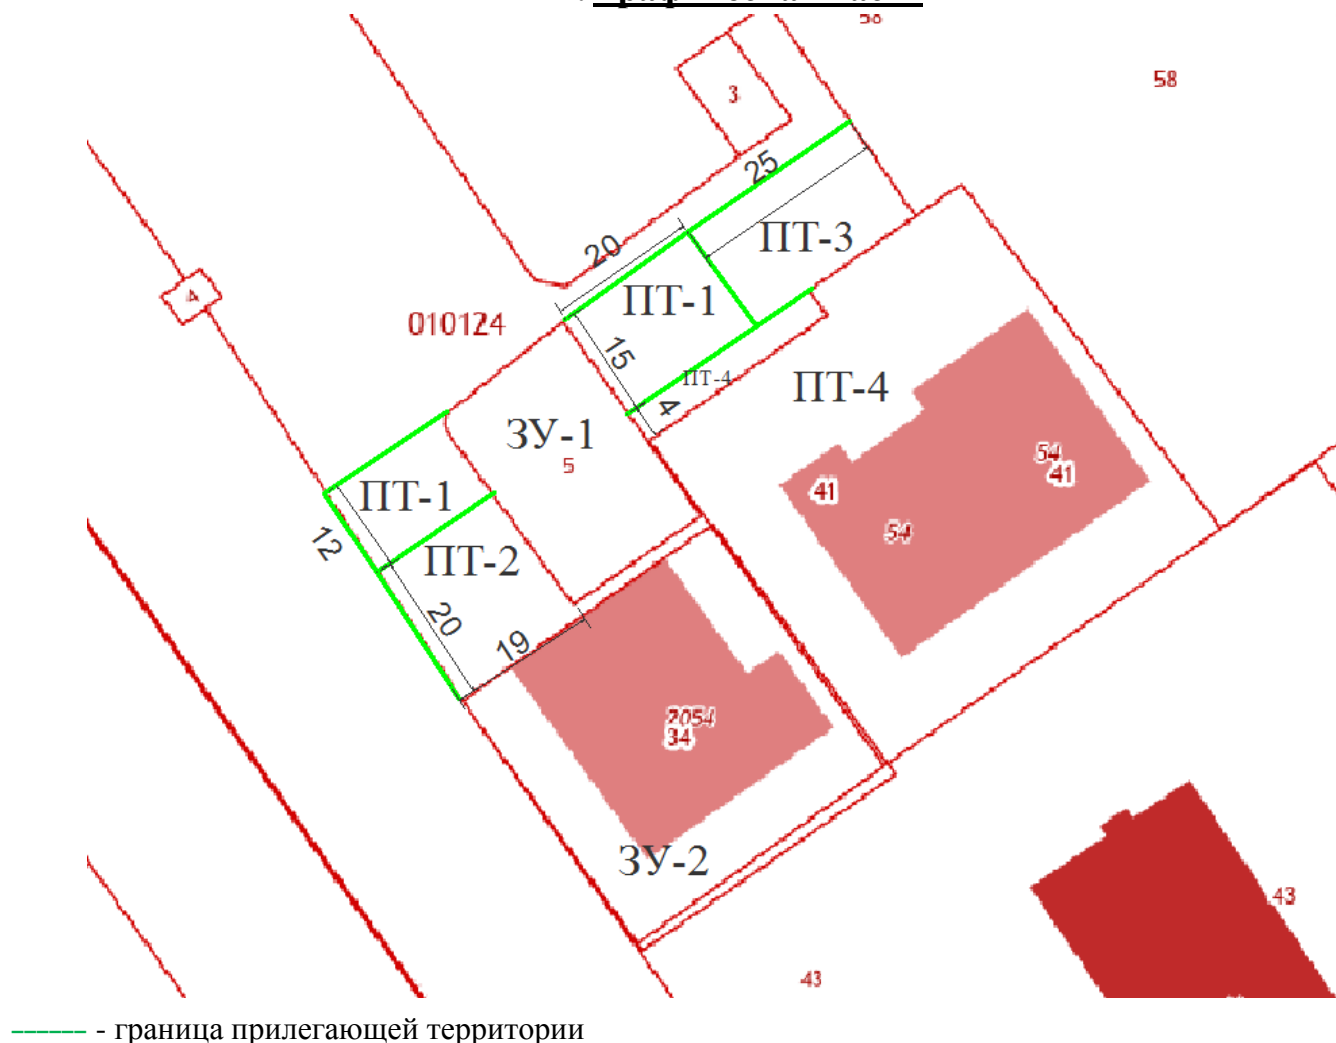

Приложение
УТВЕРЖДЕНА
постановлением администрации Мирного
от «24» августа 2020 года № 738

Карта-схема границ прилегающих территорий

I. Текстовая часть

Условный номер прилегающей территории	Идентификационное обозначение объекта, в отношении которого устанавливается прилегающая территория	Кадастровый номер объекта недвижимости, земельного участка	Адрес здания, строения, сооружения, земельного участка, в отношении которого установлены границы прилегающей территории
1	2	3	4
ПТ-1	ЗУ-1	29:25:010124:5	Архангельская область, городской округ Мирный, г. Мирный, ул. Неделина, около земельного участка 31
ПТ-2	ЗУ-2	29:25:010124:34	Архангельская область, городской округ Мирный, г. Мирный, ул. Неделина, земельный участок 31
ПТ-3	-	-	Архангельская область, городской округ Мирный, г. Мирный, ул. Неделина, около земельного участка 31а
ПТ-4	ЗУ-4	29:25:010124:41	Архангельская область, городской округ Мирный, г. Мирный, ул. Неделина, земельный участок 31а

II. Графическая часть

1:1000